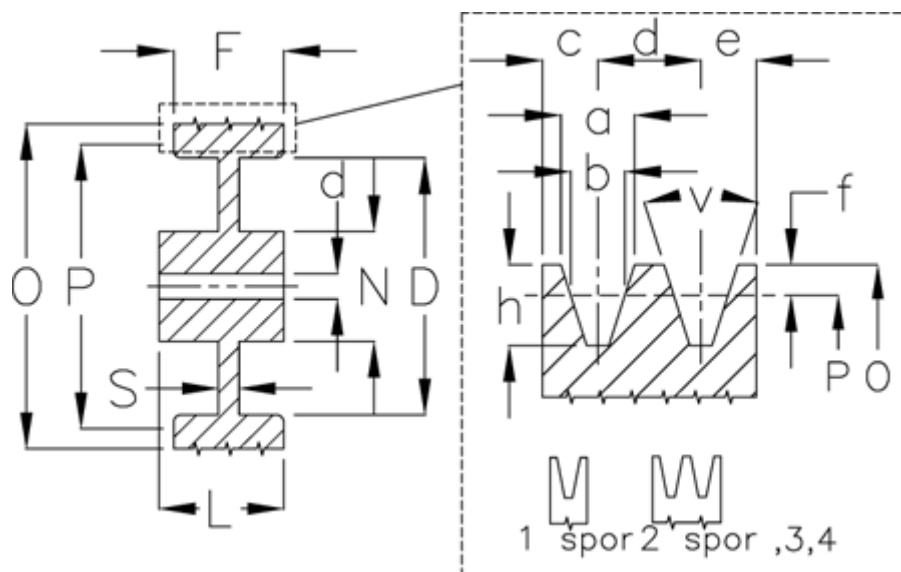

Varenummer: 60410220001
 Beskrivelse: Uboret kileremsskive C 200/1

Mål

Antal spor = 1
 D = 143
 d = 20
 F = 34.0
 L = 50
 N = 76
 O = 209.6
 P = 200

S = 16
 Type = C